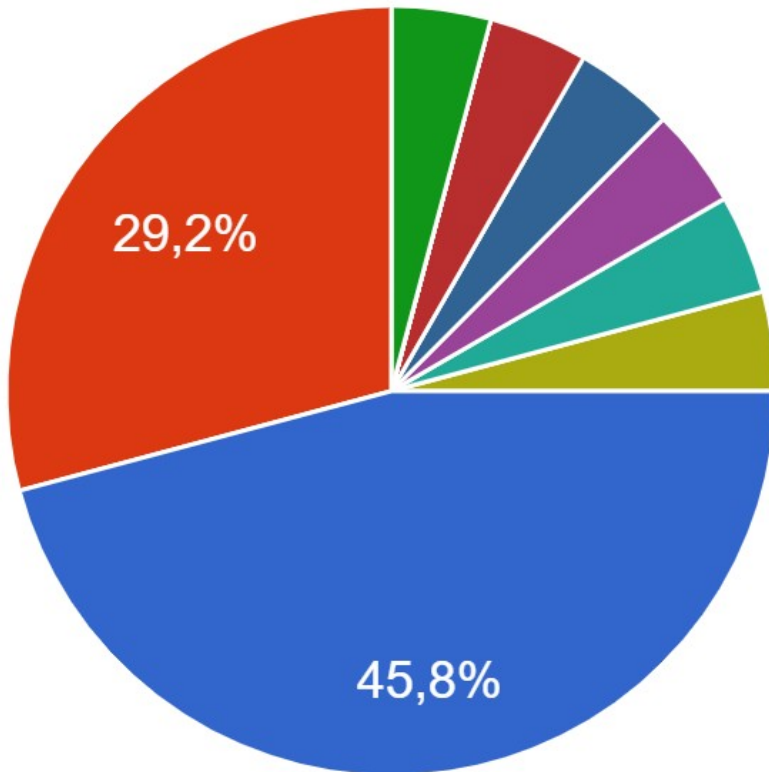

Enquête de satisfaction après le BTS Cybersécurité, Informatique et Réseaux, Electronique

*Échantillon de 52 anciens étudiants BTS CIEL Rouvière Promotion
2012 à 2020 (sur un total de 192).*

En quelle année avez-vous passé votre BTS ?

Avez vous obtenu votre BTS ?

Quelle était votre filière d'origine ?

- BAC STI SIN ou GEL
- Autre BAC STI
- BAC Pro SN ou SEN
- Autre BAC Pro
- BAC S Si
- Autre BAC S
- Autre BAC

Quelle type de formation avez-vous suivi ?

- Licence Pro
- École d'ingénieur
- Classe Prépa
- BTS
- DUT
- BUT
- Diplôme Pro. (CAP...)
- Autre

▲ 1/2 ▼

Quel est votre niveau de formation actuel ?

- BAC + 2
- BAC + 3
- BAC + 4
- BAC + 5 et plus

Êtes vous actuellement ?