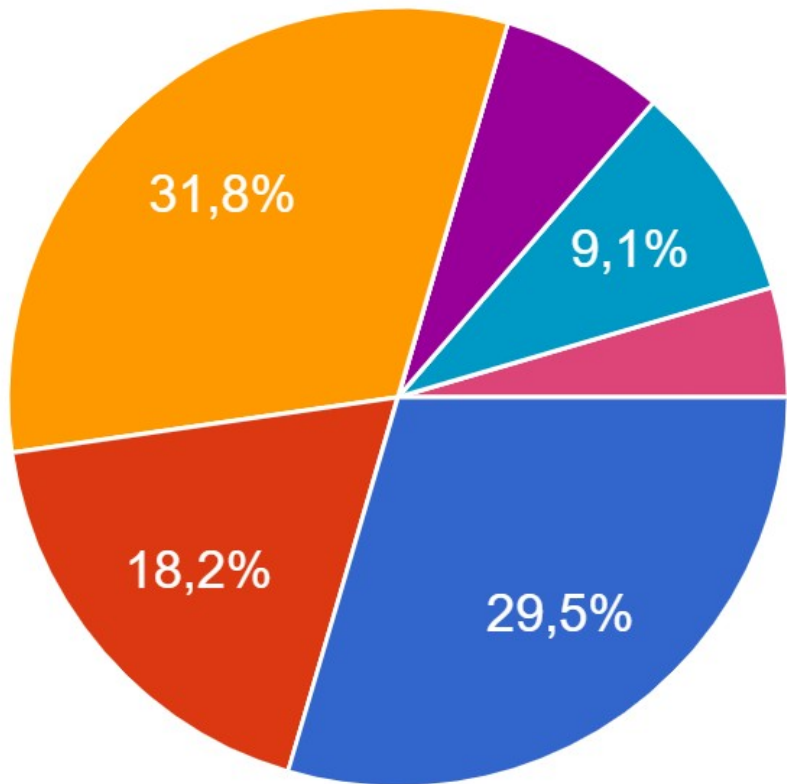

Enquête de satisfaction après le BTS Cybersécurité, Informatique et Réseaux, Electronique

*Échantillon de 52 anciens étudiants BTS CIEL Rouvière Promotion
2012 à 2020 (sur un total de 192).*

En quelle année avez-vous passé votre BTS ?

Avez vous obtenu votre BTS ?

Quelle était votre filière d'origine ?

- BAC STI SIN ou GEL
- Autre BAC STI
- BAC Pro SN ou SEN
- Autre BAC Pro
- BAC S Si
- Autre BAC S
- Autre BAC

Quelle type de formation avez-vous suivi ?