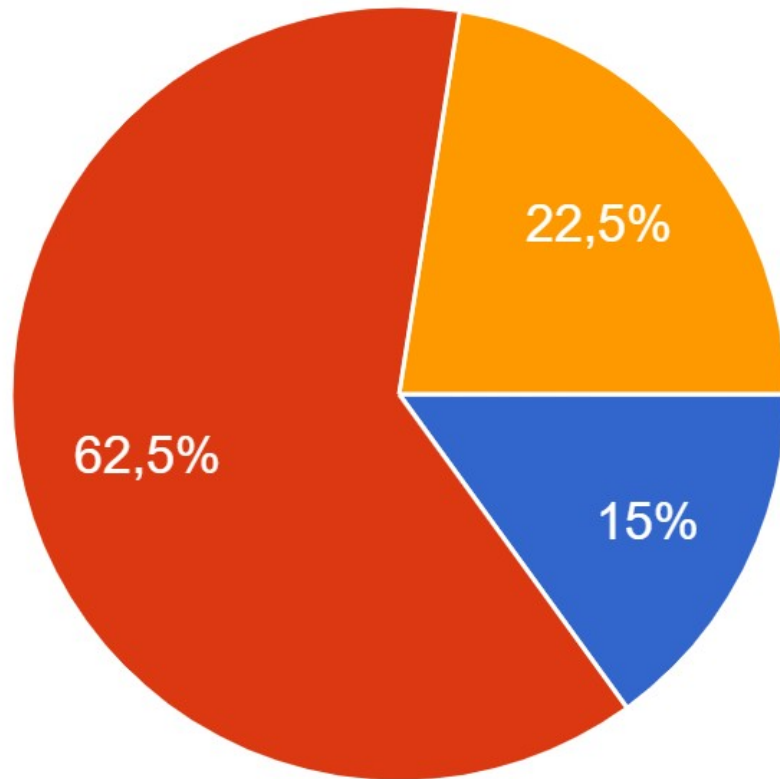

- En poste
- En recherche d'emploi
- Etudiant
- Apprenti

Avez vous trouvé un poste dans notre domaine ?

Dans quelle région ?

Quel est votre niveau de salaire net ?

- inférieur à 1500€
- entre 1500 et 2500€
- entre 2500 et 3500€
- supérieur à 3500€