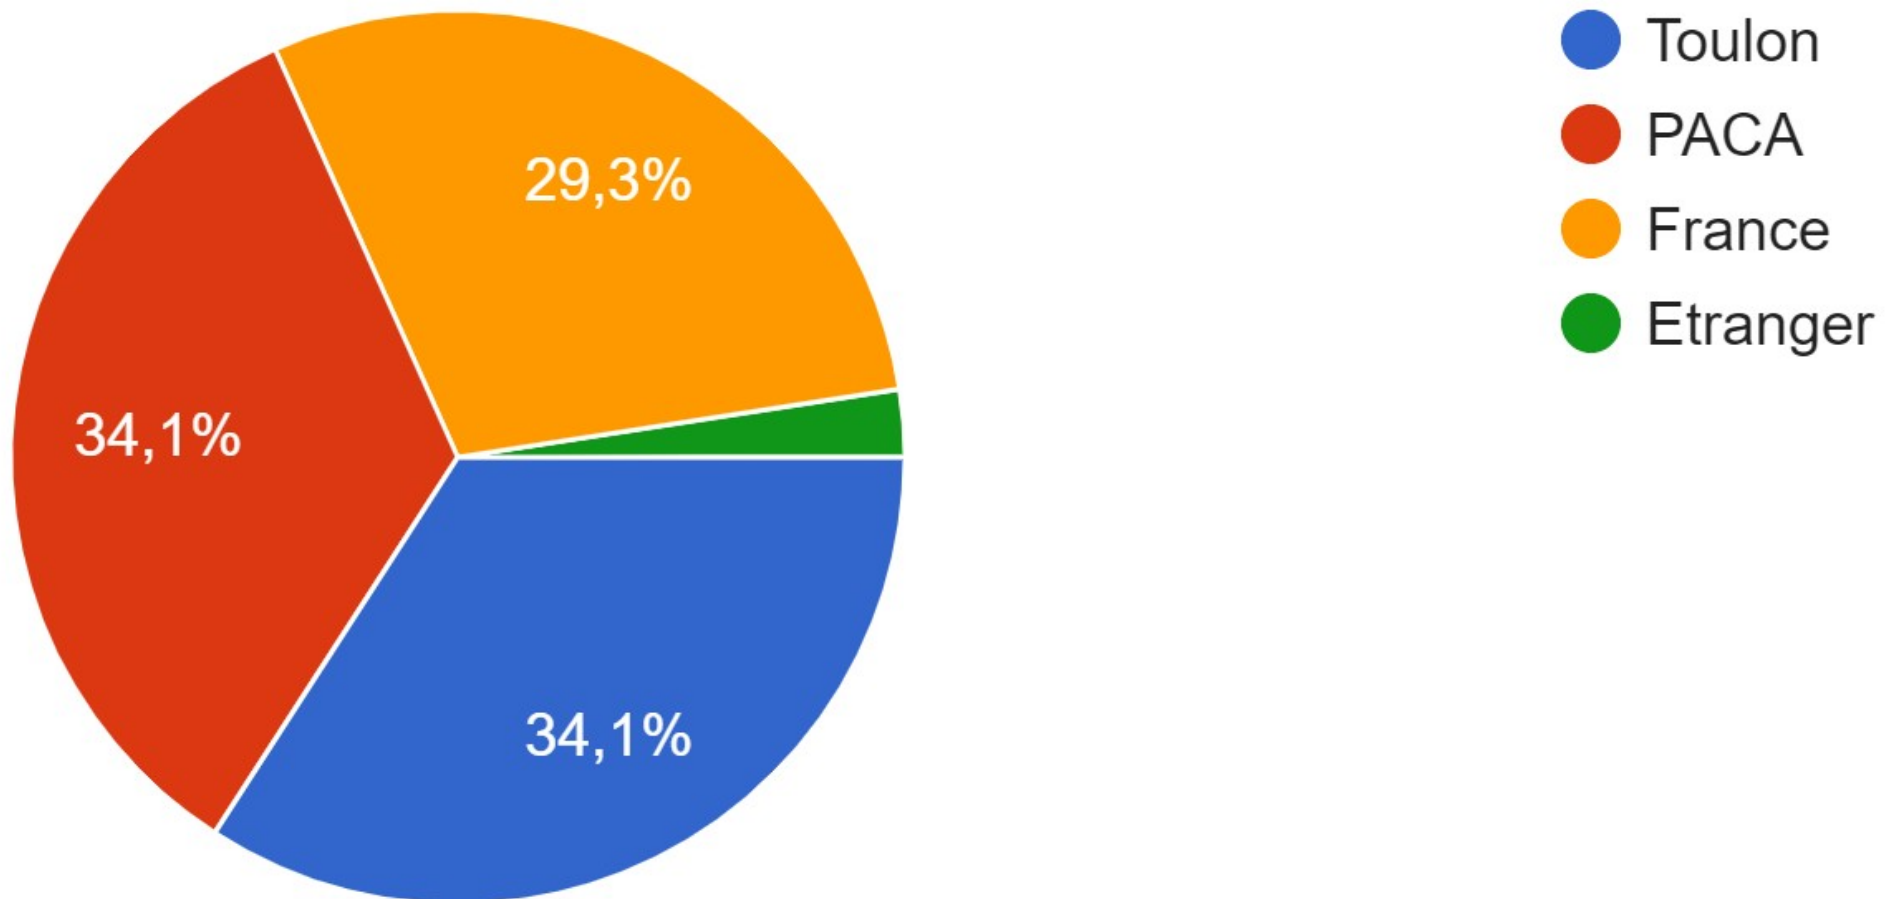

- En poste
- En recherche d'emploi
- Etudiant
- Apprenti

Avez vous trouvé un poste dans notre domaine ?

Dans quelle région ?

Quel est votre niveau de salaire net ?

- inférieur à 1500€
- entre 1500 et 2500€
- entre 2500 et 3500€
- supérieur à 3500€