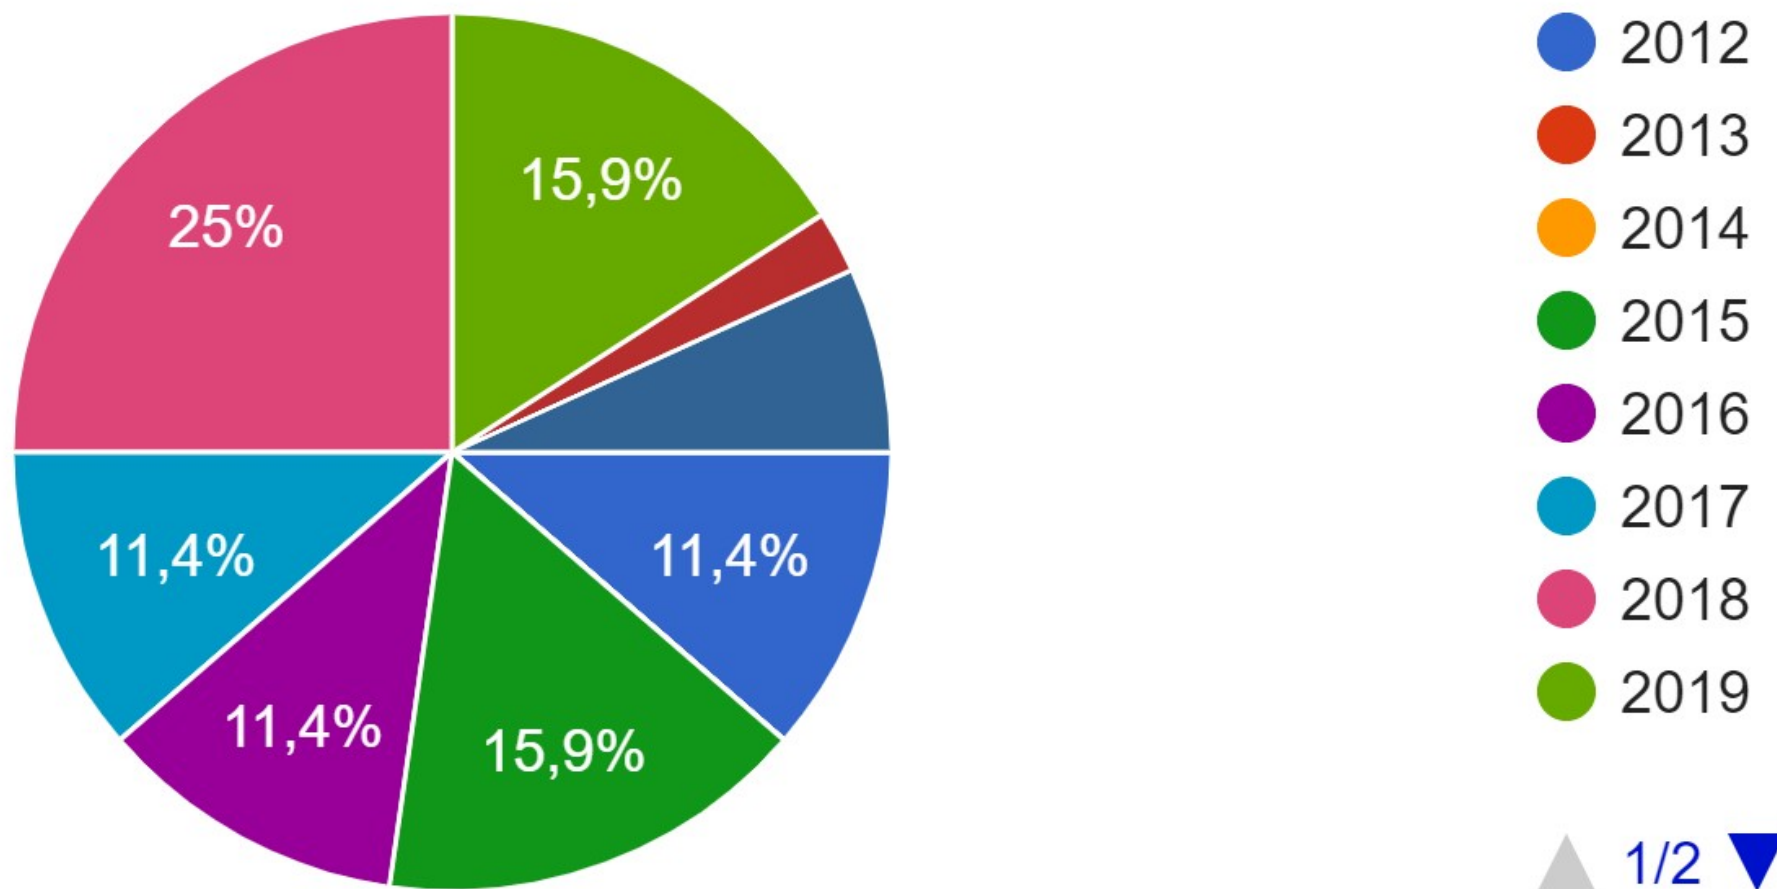

Enquête de satisfaction après le BTS Cybersécurité, Informatique et Réseaux, Electronique

*Échantillon de 52 anciens étudiants BTS CIEL Rouvière Promotion
2012 à 2020 (sur un total de 192).*

En quelle année avez-vous passé votre BTS ?

Avez vous obtenu votre BTS ?

Quelle était votre filière d'origine ?

- BAC STI SIN ou GEL
- Autre BAC STI
- BAC Pro SN ou SEN
- Autre BAC Pro
- BAC S Si
- Autre BAC S
- Autre BAC

Quelle type de formation avez-vous suivi ?