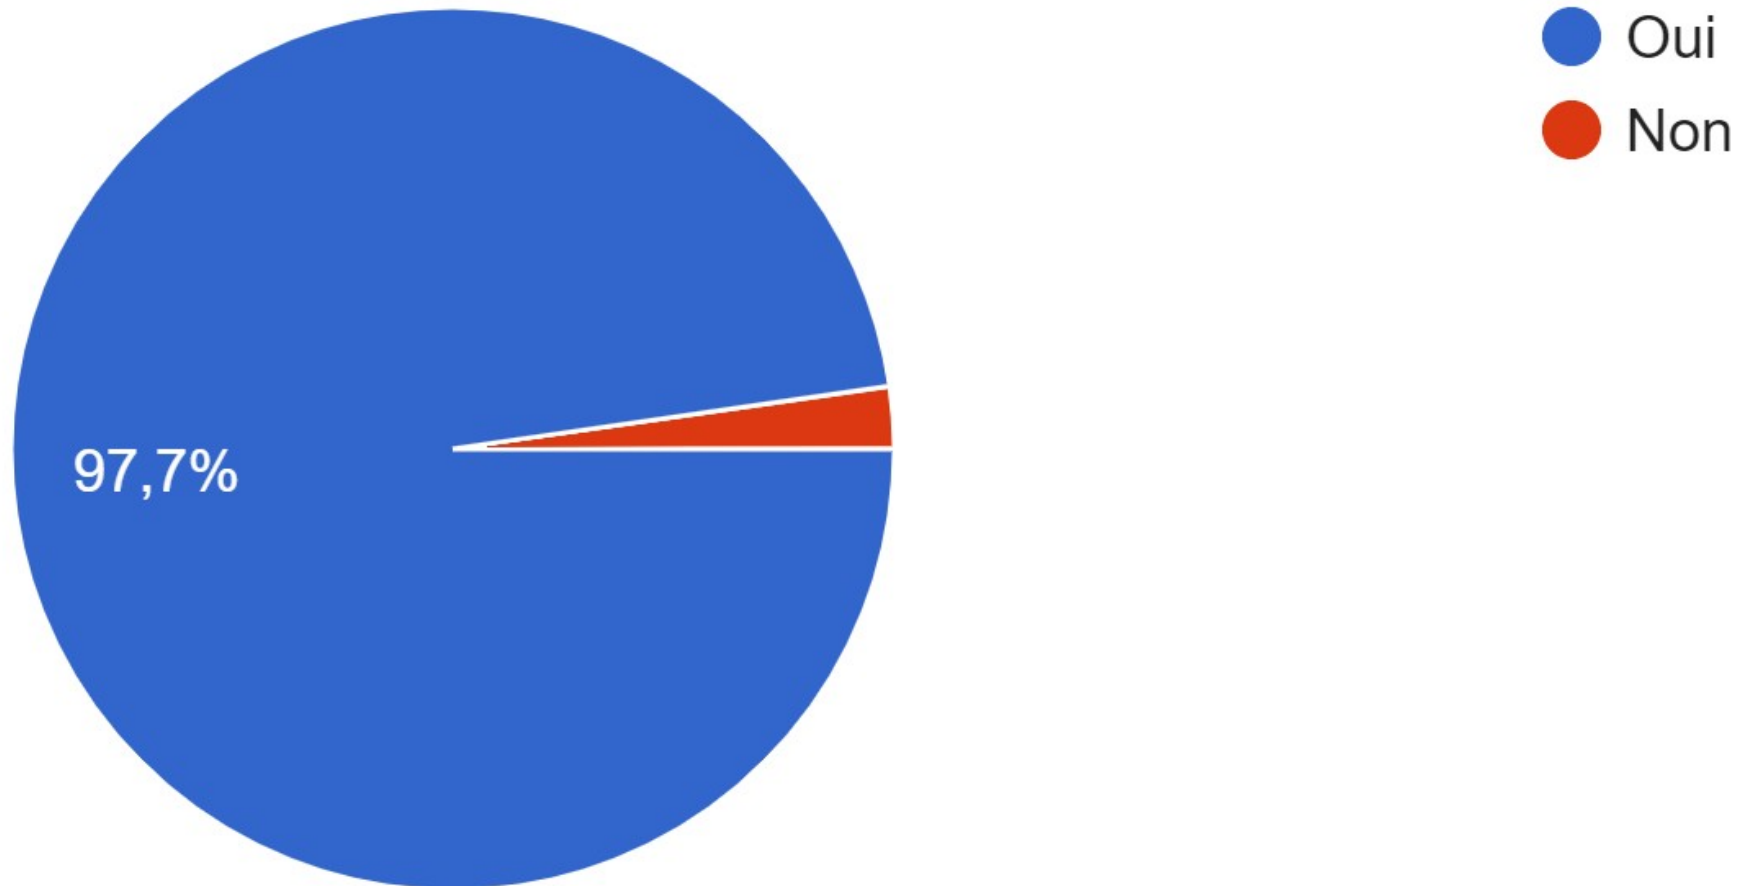

Avez vous obtenu votre BTS ?