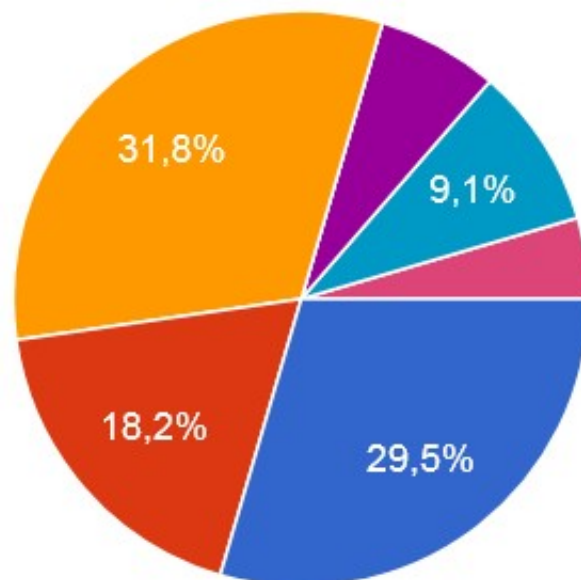

BTS SN – perspectives et poursuites d'étude

Enquête menée en février 2022 auprès
de 44 étudiants issus du bts sn

En quelle année avez-vous passé votre BTS ?

44 réponses

- 2012
- 2013
- 2014
- 2015
- 2016
- 2017
- 2018
- 2019

▲ 1/2 ▼

. Avez vous obtenu votre BTS ?

44 réponses

● Oui
● Non

Quelle était votre filière d'origine ?

44 réponses

- BAC STI SIN ou GEL
- Autre BAC STI
- BAC Pro SN ou SEN
- Autre BAC Pro
- BAC S Si
- Autre BAC S
- Autre BAC