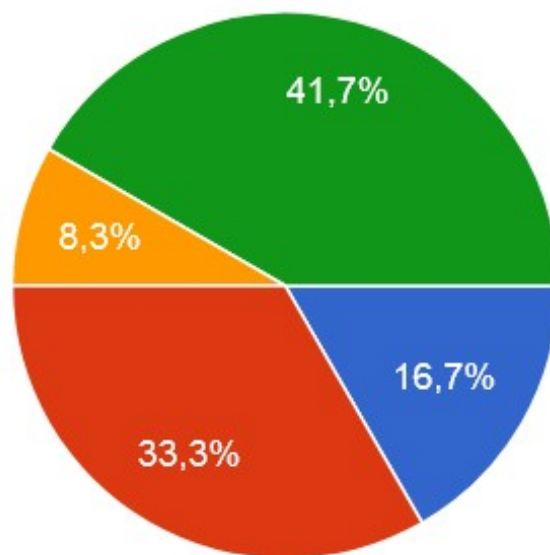

▲ 1/2 ▼

. Avez vous obtenu votre BTS ?

44 réponses

● Oui
● Non

Quelle était votre filière d'origine ?

44 réponses

- BAC STI SIN ou GEL
- Autre BAC STI
- BAC Pro SN ou SEN
- Autre BAC Pro
- BAC S Si
- Autre BAC S
- Autre BAC

Avez vous poursuivi vos études après votre BTS ?

44 réponses

Quelle type de formation avez-vous suivi ?

24 réponses

- Licence Pro
- École d'ingénieur
- Classe Prépa
- BTS
- DUT
- BUT
- Diplôme Pro. (CAP...)
- Autre

▲ 1/2 ▼

Quel est votre niveau de formation actuel ?

24 réponses

- BAC + 2
- BAC + 3
- BAC + 4
- BAC + 5 et plus

Êtes vous actuellement ?

44 réponses

- En poste
- En recherche d'emploi
- Etudiant
- Apprenti

Avez vous trouvé un emploi dans notre domaine (électronique, informatique, numérique, réseau, internet, technico-commercial...) ?