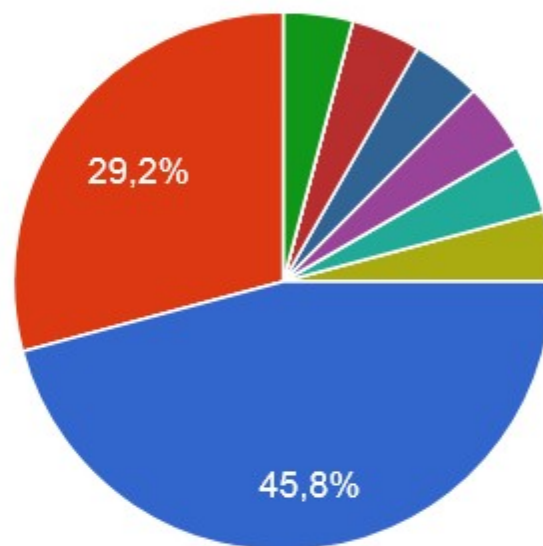

▲ 1/2 ▼

. Avez vous obtenu votre BTS ?

44 réponses

● Oui
● Non

Quelle était votre filière d'origine ?

44 réponses

- BAC STI SIN ou GEL
- Autre BAC STI
- BAC Pro SN ou SEN
- Autre BAC Pro
- BAC S Si
- Autre BAC S
- Autre BAC

Avez vous poursuivi vos études après votre BTS ?

44 réponses

Quelle type de formation avez-vous suivi ?

24 réponses

- Licence Pro
- École d'ingénieur
- Classe Prépa
- BTS
- DUT
- BUT
- Diplôme Pro. (CAP...)
- Autre

▲ 1/2 ▼

Quel est votre niveau de formation actuel ?

24 réponses

- BAC + 2
- BAC + 3
- BAC + 4
- BAC + 5 et plus

Êtes vous actuellement ?

44 réponses

- En poste
- En recherche d'emploi
- Etudiant
- Apprenti

Avez vous trouvé un emploi dans notre domaine (électronique, informatique, numérique, réseau, internet, technico-commercial...) ?