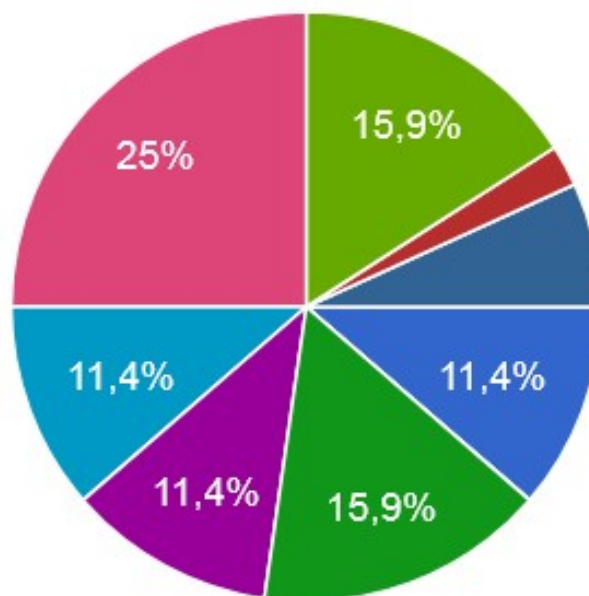

BTS SN – perspectives et poursuites d'étude

Enquête menée en février 2022 auprès
de 44 étudiants issus du bts sn

En quelle année avez-vous passé votre BTS ?

44 réponses

- 2012
- 2013
- 2014
- 2015
- 2016
- 2017
- 2018
- 2019

▲ 1/2 ▼

. Avez vous obtenu votre BTS ?

44 réponses

● Oui
● Non

Quelle était votre filière d'origine ?

44 réponses

- BAC STI SIN ou GEL
- Autre BAC STI
- BAC Pro SN ou SEN
- Autre BAC Pro
- BAC S Si
- Autre BAC S
- Autre BAC