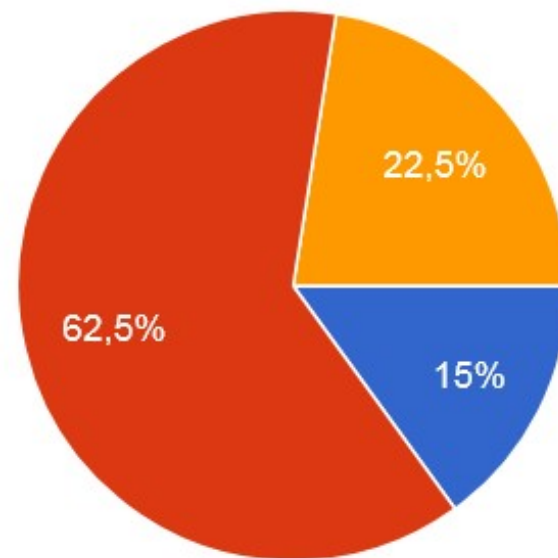

▲ 1/2 ▼

Quel est votre niveau de formation actuel ?

24 réponses

- BAC + 2
- BAC + 3
- BAC + 4
- BAC + 5 et plus

Êtes vous actuellement ?

44 réponses

- En poste
- En recherche d'emploi
- Etudiant
- Apprenti

Avez vous trouvé un emploi dans notre domaine (électronique, informatique, numérique, réseau, internet, technico-commercial...) ?

41 réponses

Dans quelle région ?

41 réponses

Quel est votre niveau de rémunération mensuel net ?

40 réponses

- inférieur à 1500€
- entre 1500 et 2500€
- entre 2500 et 3500€
- supérieur à 3500€