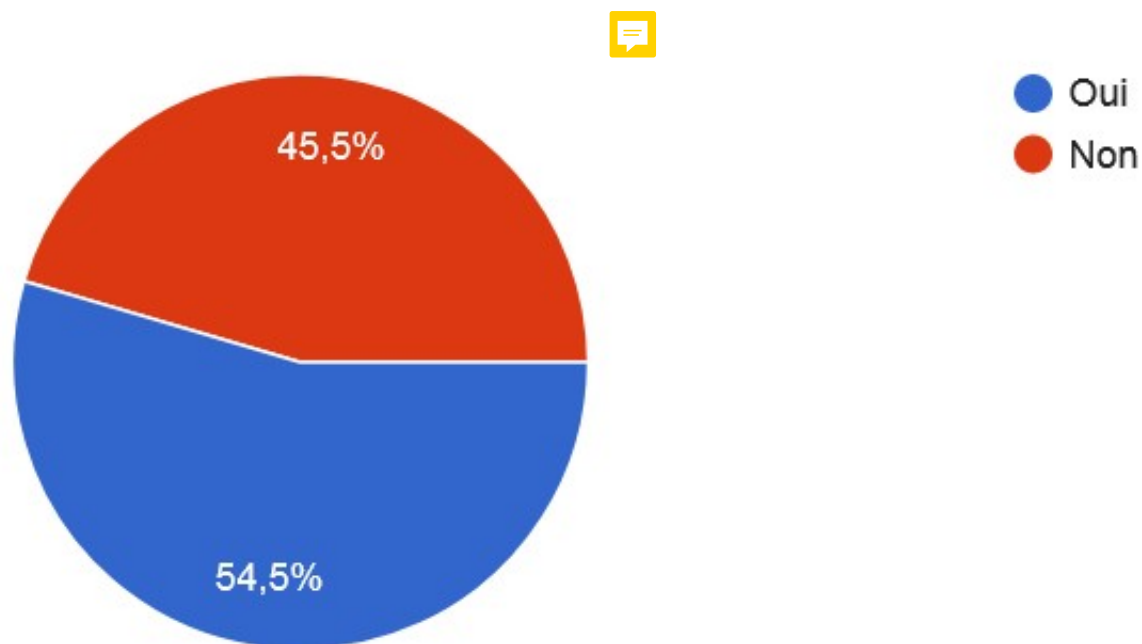

Avez vous poursuivi vos études après votre BTS ?

44 réponses